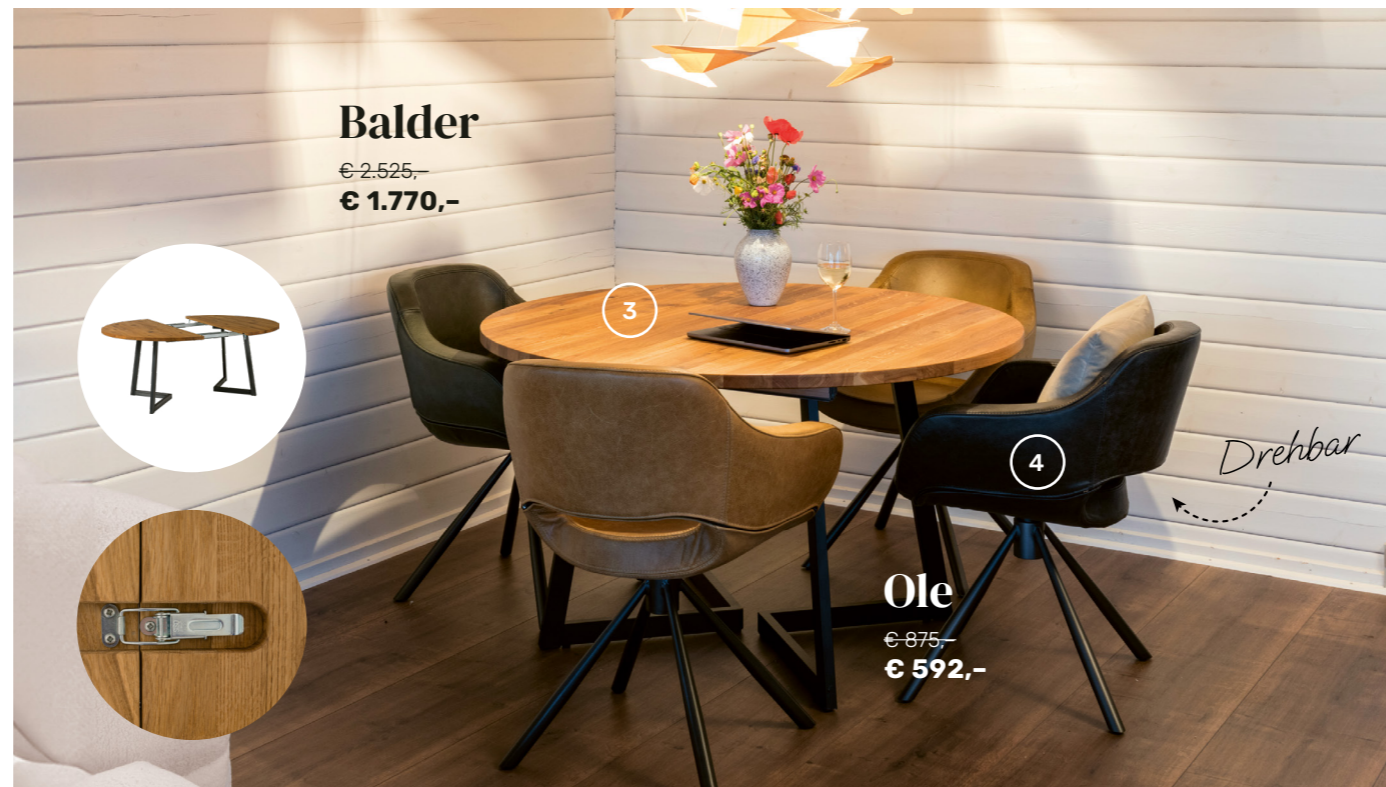

Balder

€ 2.525,-
€ 1.770,-

Ole

€ 875,-
€ 592,-

Drehbar

Ohio

€ 734,-
€ 367,-

Die Tischgröße reicht von einem Durchmesser von Ø120 bis Ø160cm. Gleichzeitig kann Balder mit einem kleinen Trick um bis zu 4 Zusatzplatten vergrößert werden. Mit 4 Platten kannst du so eine Tischlänge von 360cm erreichen! Den Balder Esstisch gibt es in 6 Holzfarben und 5 Größen.