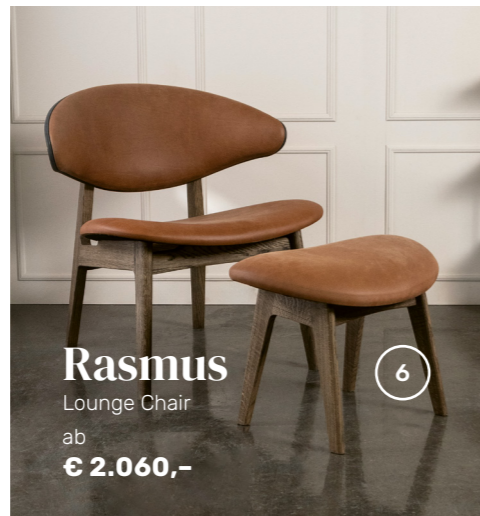

Velve
 € 4.625,-
€ 2.275,-

Esteno
 € 693,-
€ 451,-

Onion
 € 196,-
€ 129,-

Rasmus
 Lounge Chair
 ab
€ 2.060,-

Copenhagen
 Esstisch
 € 2.773,-
€ 1.525,-

Rasmus
 ab
€ 485,-

| **1 TRINE** Sofa, 2,5 Sitzer, Stoff Taffie Thule Beige, Gestell Eiche Massiv Geölt, B197 x H86 x T93cm ; € 3.185,- (vorher € 4.550,-) Auch als 3-Sitzer erhältlich, B238 x H86 x T93cm € 3.591,- (vorher € 5.130,-). Das Angebot gilt für alle erhältlichen Stoffvarianten. | **2 COPENHAGEN** Couchtisch, Eiche Massiv Geölt, B140 x H42 x T60cm | **3 VELVE** Sideboard, Esche, Grau Braun Geölt, B185 x H80 x T46cm € 2.275,- (vorher € 4.625,-) | **4 ONION** Pendelleuchte, Ø 45cm €129,- (vorher € 196,-)

| **5 ESTENO** Stehlampe, Höhe 150cm € 451,- (vorher € 693,-) | **6 RASMUS** Lounge Chair, verschiedene Ausführungen: Eiche oder Esche, mehrere Farbvarianten, Leder- oder Stoffbezug, B72 x H74cm, Sitzhöhe 43cm. Ab € 2.060,- | **7 COPENHAGEN** Esstisch, Eiche Massiv Geölt & Gestell aus massiver Eiche mit Metallstreben, B170 x H74 x T90cm € 1.525,- (vorher € 2.773,-). Beide Tische verlängerbar mit 2 Platten. Auch erhältlich in der Größe B220 x H74 x T100cm € 1803,- (vorher € 3.279,-) | **8 RASMUS** Stuhl, verschiedene Ausführungen ab € 485,-