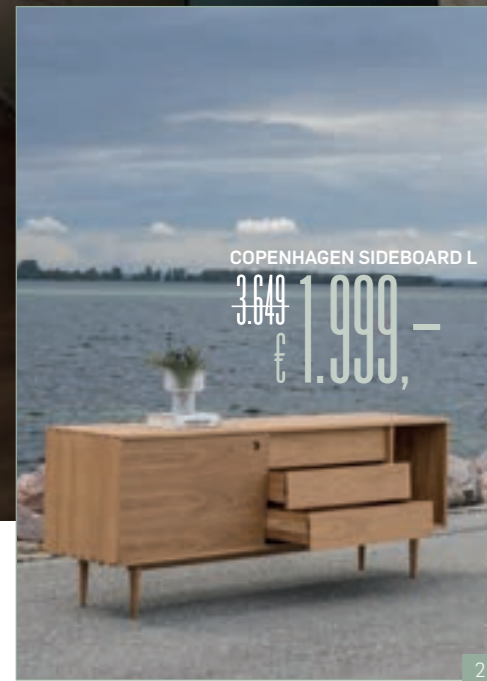

Schlichte Eleganz in DÄNISCHEM DESIGN

online
24/7 kaufen
fasmag.de

Designed by Stine Prang

Stine Prang ist eine der Kreativen, die wunderschöne Design-Projekte für FASMAG entwirft. Aus ihrer Feder stammt die Kollektion COPENHAGEN und SKAGEN mit Möbeln im Retro Look. Mit ihren klaren Linien und der klassischen Handwerkskunst sind Modelle aus der Serie echte Designikonen. Stine Prang lebt und arbeitet in Kongens Lyngby in der Nähe von Kopenhagen. Sie hat 2007 Industriedesign an der Königlich Dänischen Kunstakademie studiert und danach Produkte für verschiedene bekannte dänische Möbelmarken konzipiert. Seit 2015 ist die Dänin selbstständig mit ihrer Firma Stine Prang Design.

COPENHAGEN SIDEBOARD L
~~3.649,-~~
€ 1.999,-

2